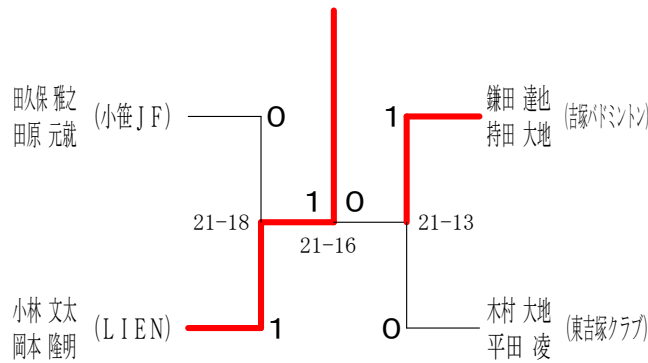

第34回 博多区バドミントン親善交流大会

平成27年12月13日 福岡市博多区体育館

博多区バドミントン協会

男子ダブルスBクラス 決勝トーナメント

男子ダブルスCクラス A ブ ロ ッ ク	高藤 山井	上 金 原	金 熊 子 本	斉 藤 森	深 萩 瀬 野	勝 敗	順位
高 山 祐 樹 (福岡大学)		○ 21-13	× 13-21	× 11-21	○ 21-12	M 2-2 G 2-2 P 66-67	3
上 原 豪 河 (Team A)	× 13-21		× 14-21	× 16-21	○ 21-14	M 1-3 G 1-3 P 64-77	4
金 子 伸 一 (小笹JF)	○ 21-13	○ 21-14		× 16-21	○ 21-9	M 3-1 G 3-1 P 79-57	2
斉 藤 孝 雄 (B-NEXT)	○ 21-11	○ 21-16	○ 21-16		○ 21-9	M 4-0 G 4-0 P 84-52	1
深 瀬 陸 伽 (Love ALLジュニア)	× 12-21	× 14-21	× 9-21	× 9-21		M 0-4 G 0-4 P 44-84	5

男子ダブルスCクラス B ブ ロ ッ ク	野 中 口 谷	林 尾 崎	中 村 口 中	佐 々 木 永 岡	勝 敗	順位
野 中 高 志 (九大歯学部)		× 10-21	○ 21-0	× 14-21	M 1-2 G 1-2 P 45-42	3
林 尾 崎 卓 修 (小笹JF)	○ 21-10		○ 21-0	○ 21-18	M 3-0 G 3-0 P 63-28	1
中 村 亮 一 (弥生クラブ)	× 0-21	× 0-21		× 0-21	M 0-3 G 0-3 P 0-63	4
佐 々 木 亮 秀 (Team A)	○ 21-14	× 18-21	○ 21-0		M 2-1 G 2-1 P 60-35	2

男子ダブルスCクラス C ブ ロ ッ ク	高 村 英 樹 (Team A)	岡 部 義 和 (サンブライト)	高 富 橋 純 一 (小笹JF)	尾 池 亮 祐 (九大歯学部)	勝 敗	順位
高 村 英 樹 (Team A)		× 17-21	× 17-21	○ 21-18	M 1-2 G 1-2 P 55-60	3
岡 部 義 和 (サンブライト)	○ 21-17		× 16-21	○ 21-16	M 2-1 G 2-1 P 58-54	2
高 富 橋 純 一 (小笹JF)	○ 21-17	○ 21-16		○ 21-11	M 3-0 G 3-0 P 63-44	1
尾 池 亮 祐 (九大歯学部)	× 18-21	× 16-21	× 11-21		M 0-3 G 0-3 P 45-63	4