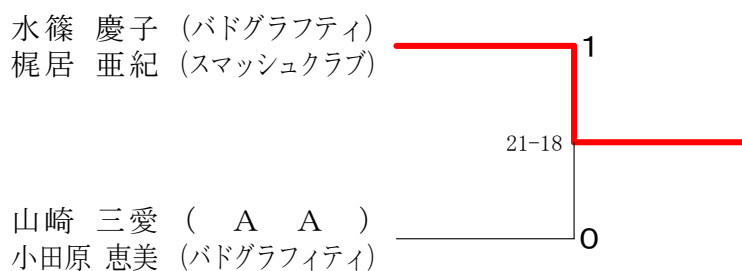

女子ダブルスAクラス 決勝トーナメント