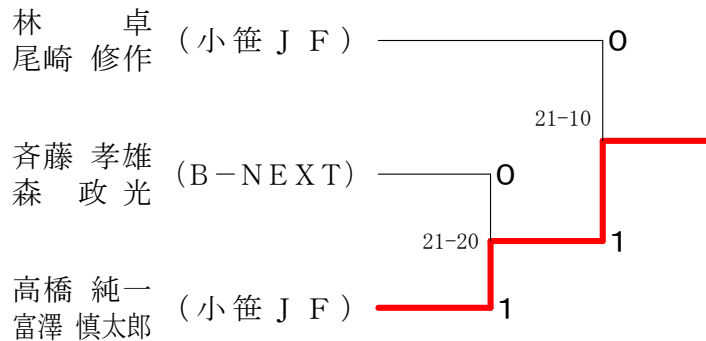

男子ダブルスCクラス 決勝トーナメント