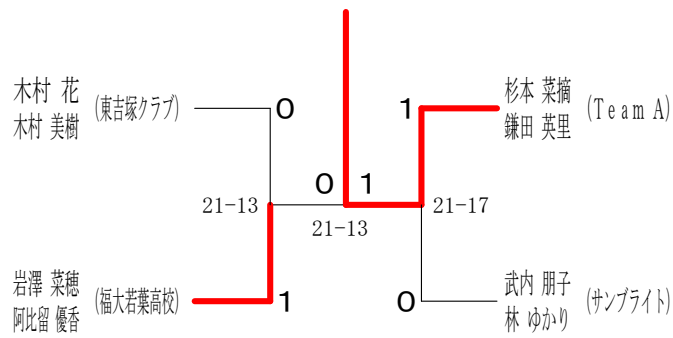

女子ダブルスCクラス 決勝トーナメント