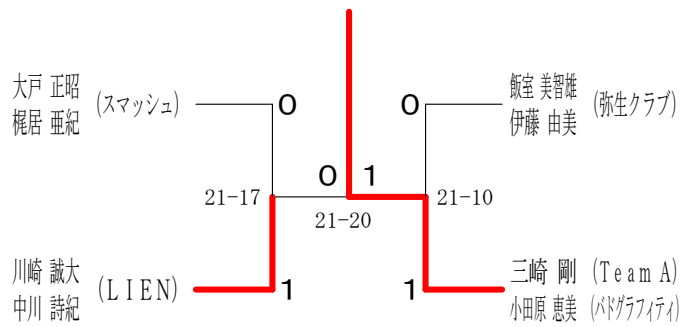

混合ダブルスAクラス 決勝トーナメント