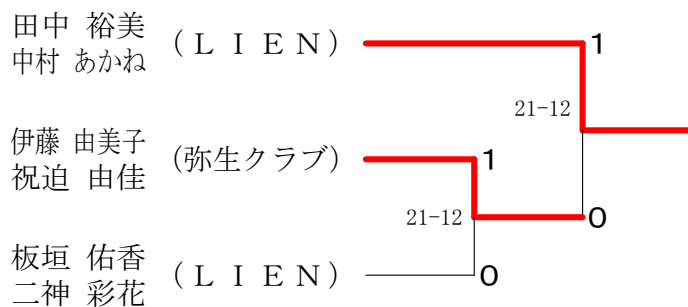

第34回 博多区バドミントン親善交流大会

平成27年12月13日 福岡市博多区体育館

博多区バドミントン協会

女子ダブルスBクラス A ブロツク	伊 藤	大 大	大 大	石 岡	富 永	勝 敗	順位	
	祝 迫	藤 迫	大 豊	石 山	岡 本	富 井	永 浦	
伊藤 由美子 (弥生クラブ) 祝 迫 由佳			○ 21-11	○ 21- 7	○ 21-12	M 3-0 G 3-0 P 63-30	1	
大 大 直美 (那珂南クラブ) 豊田 みどり	× 11-21			○ 21-18	○ 21-17	M 2-1 G 2-1 P 53-56	2	
石岡 沙耶香 (福岡高校) 山本 美里	× 7-21	× 18-21			× 9-21	M 0-3 G 0-3 P 34-63	4	
富永 瑞希 (精華女子) 井浦 瑞貴	× 12-21	× 17-21	○ 21- 9			M 1-2 G 1-2 P 50-51	3	

女子ダブルスBクラス B ブロツク	板 垣	筒 井	村 山	古 田	勝 敗	順位
	二 神	岡 野	奥 迫	宮 内		
板垣 佑香 (L I E N) 二神 彩花		○ 21-12	○ 21- 5	○ 21-11	M 3-0 G 3-0 P 63-28	1
筒井 琴音 (弥生クラブ) 岡野 里美 (東吉塚クラブ)	× 12-21		○ 21-16	○ 21-10	M 2-1 G 2-1 P 54-47	2
村山 桃峰 (福岡高校) 奥迫 優奈	× 5-21	× 16-21		× 19-21	M 0-3 G 0-3 P 40-63	4
古田 美緒 (精華女子) 宮内 早苗	× 11-21	× 10-21	○ 21-19		M 1-2 G 1-2 P 42-61	3

女子ダブルスBクラス C ブロツク	田 中	落 石	石 野	川 口	川 口	勝 敗	順位
	中 村	藤 野	四 宮	池 田			
田中 裕美 (L I E N) 中村 あかね		○ 21-14	○ 21- 6	○ 21-13	M 3-0 G 3-0 P 63-33	1	
落石 遥 (福岡高校) 藤野 七海	× 14-21		○ 21-15	× 13-21	M 1-2 G 1-2 P 48-57	3	
川口 廣美 (精華女子) 四宮 美里	× 6-21	× 15-21		× 6-21	M 0-3 G 0-3 P 27-63	4	
川口 桃香 (福大若葉高校) 池田 七海	× 13-21	○ 21-13	○ 21- 6		M 2-1 G 2-1 P 55-40	2	

女子ダブルスBクラス 決勝トーナメント