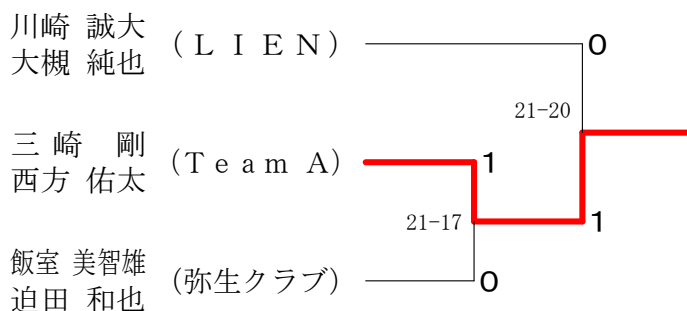

第34回 博多区バドミントン親善交流大会

平成27年12月13日 福岡市博多区体育館

博多区バドミントン協会

男子ダブルスAクラス A ブ ロ ッ ク	三 崎 西 方	小 山 吉 松	山 本 松 島	森 貞 坂 本	松 貞 西 本	本 村 勝 敗	順位
三 崎 剛 (Team A) 西 方 佑 太		○ 21-11		○ 21-9	○ 21-13	M 3-0 G 3-0 P 63-33	1
小 山 靖 仁 (弥生クラブ) 吉 松 孝 一 郎	× 11-21			○ 21-16	× 13-21	M 1-2 G 1-2 P 45-58	3
森 貞 こうすけ (L I E N) 坂 本 雅 也	× 9-21	× 16-21			× 14-21	M 0-3 G 0-3 P 39-63	4
松 本 和 真 (吉塚バドミントン) 西 村 英 輔	× 13-21	○ 21-13		○ 21-14		M 2-1 G 2-1 P 55-48	2

男子ダブルスAクラス B ブ ロ ッ ク	飯 室 迫 田	山 本 畑 島	水 大 見 戸	永 片 山 山	勝 敗	順位
飯 室 美 智 雄 (弥生クラブ) 迫 田 和 也		○ 21-18	○ 21-14	○ 21-18	M 3-0 G 3-0 P 63-50	1
山 本 隼 人 (L I E N) 畑 島 卓	× 18-21		× 14-21	○ 21-19	M 1-2 G 1-2 P 53-61	3
水 見 俊 文 (弥生クラブ) 大 戸 正 昭 (スマッシュクラブ)	× 14-21	○ 21-14		○ 21-16	M 2-1 G 2-1 P 56-51	2
永 山 宜 孝 (N・S・S) 片 山 颯 人	× 18-21	× 19-21	× 16-21		M 0-3 G 0-3 P 53-63	4

男子ダブルスAクラス C ブ ロ ッ ク	久 富 松 尾	重 田 佐 久 川	川 崎 大 槻	今 村 清 水	勝 敗	順位
久 富 元 嗣 (弥生クラブ) 松 尾 純 次		× 19-21	× 17-21	○ 21-17	M 1-2 G 1-2 P 57-59	3
重 田 浩 志 (東吉塚バドミントン) 佐 久 川 翔 平 (Team A)	○ 21-19		○ 21-20	× 16-21	M 2-1 G 2-1 P 58-60	2
川 崎 誠 大 (L I E N) 大 槻 純 也	○ 21-17	× 20-21		○ 21-15	M 2-1 G 2-1 P 62-53	1
今 村 誠 (Team A) 清 水 慎 太 郎	× 17-21	○ 21-16	× 15-21		M 1-2 G 1-2 P 53-58	4

男子ダブルスAクラス 決勝トーナメント