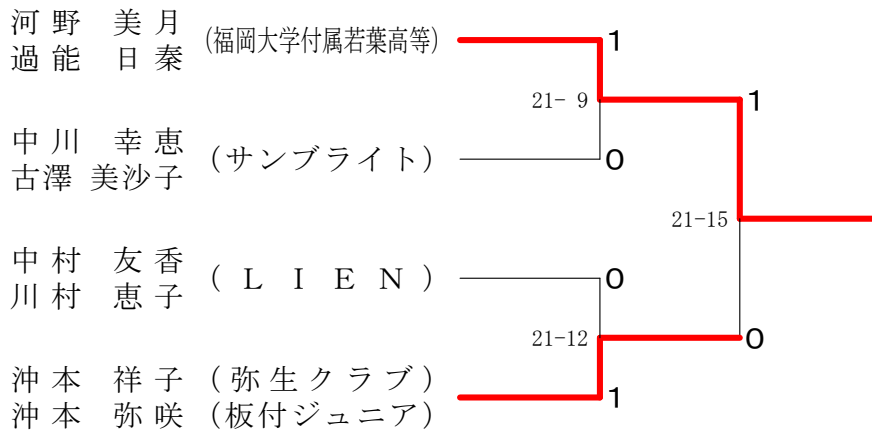

女子ダブルスCクラス 決勝トーナメント