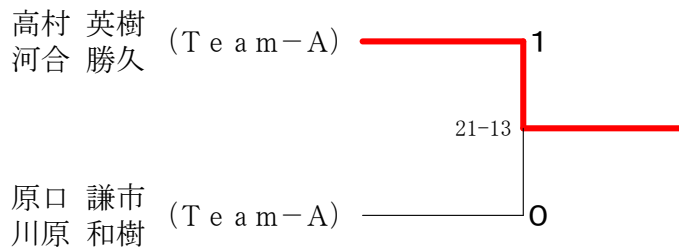

平成28年度 第30回市民総合スポーツ博多区バドミントン大会

平成28年9月4日 福岡市博多区体育館

博多区バドミントン協会

男子ダブルスAクラス 決勝トーナメント

男子ダブルスBクラス 決勝トーナメント

男子ダブルスCクラス 決勝トーナメント

男子ダブルスDクラス 決勝トーナメント

平成28年度 第30回市民総合スポーツ博多区バドミントン大会

平成28年9月4日 福岡市博多区体育館

博多区バドミントン協会

女子ダブルスAクラス A ブ ロ ッ ク	水 篠 梶 居	田 原 原	中 村 野 口	林 岩 崎	勝 敗	順位
水篠 慶子 (バドグラフィティ) 梶居 亜紀 (スマッシュクラブ)		○ 21-13	○ 21-14	○ 21-13	M 3-0 G 3-0 P 63-40	1
田原 有紗 (福岡大学付属若葉高等学校) 原 華恋	× 13-21		× 16-21	○ 21-20	M 1-2 G 1-2 P 50-62	3
中村 あかね (L I E N) 野口 由紀子	× 14-21	○ 21-16		○ 21-20	M 2-1 G 2-1 P 56-57	2
林 沙也佳 (クリオ) 岩崎 輝里子	× 13-21	× 20-21	× 20-21		M 0-3 G 0-3 P 53-63	4