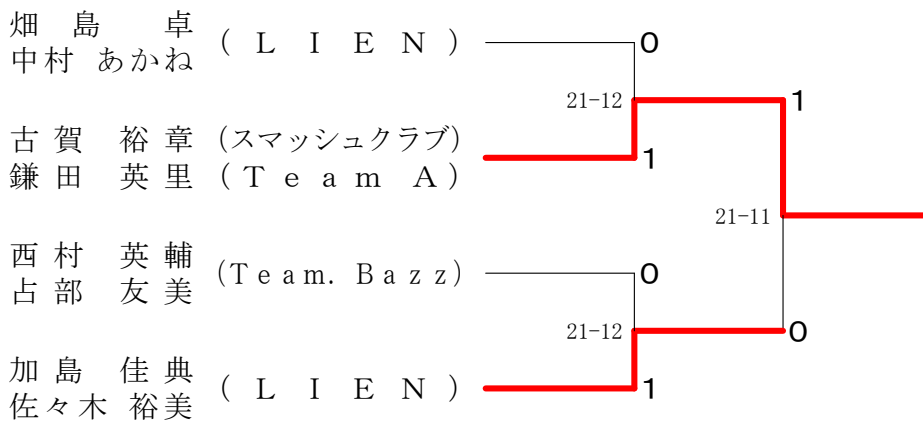

混合ダブルスBクラス 決勝トーナメント