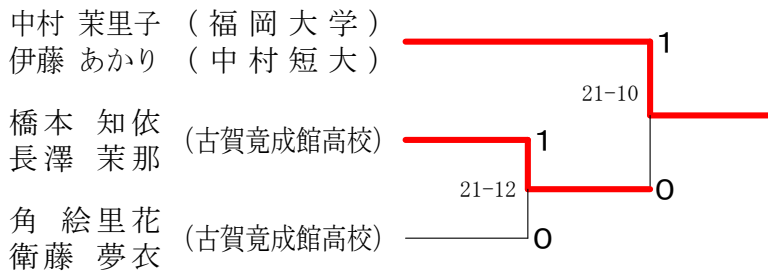

H29年 第38回 博多区バドミントン親善交流大会

平成29年12月3日 福岡市博多区体育館

博多区バドミントン協会

女子ダブルスBクラス 決勝トーナメント

女子ダブルスCクラス A ブ ロ ッ ク	山松 口田 猪名 富井 下 條 濱 野 富 田 勝 敗 順位	山松	口田	猪名	富井	下 鈴	條 木	濱 前	野 田	富 奥	田 迫	勝 敗	順位
山口 美千代 (小笹 J F) 松田 安英	○	○	×	○	21-20	21-11	11-21	21-12	M 3-1 G 3-1 P 74-64				2
猪名 富 暖 (Q M B) 増井 美耶	×	○	×	○	20-21	21- 6	10-21	21-11	M 2-2 G 2-2 P 72-59				3
下 條 莉 奈 (精華女子高等学校) 鈴木 加奈子	×	×	×	×	11-21	6-21	6-21	17-21	M 0-4 G 0-4 P 40-84				5
濱 野 里 佳 (A A クラブ) 前田 紀美子 (那珂南クラブ)	○	○	○	○	21-11	21-10	21- 6	21-11	M 4-0 G 4-0 P 84-38				1
富 田 莉 央 (福岡高校) 奥 迫 茉 優	×	×	○	×	12-21	11-21	21-17	11-21	M 1-3 G 1-3 P 55-80				4

女子ダブルスCクラス B ブ ロ ッ ク	徳 原 柘 植 小 楠 福 田 藤 田 勝 敗 順位	徳 森	原 本	柘 田	植 村	小 柳	楠 田	福 富	田 澤	藤 川	田 西	勝 敗	順位
徳 原 千 恵 (Q M B) 森 本 陽 子	○	○	×	×	21- 3	21-14	11-21	17-21	M 2-2 G 2-2 P 70-59				3
柘 植 結 衣 子 (福岡高校) 田村 萌々子	×	○	×	×	3-21	12-21	10-21	7-21	M 0-4 G 0-4 P 32-84				5
小 楠 桐 恵 (TEAM LIEN) 柳 田 明日香	×	○	×	×	14-21	21-12	9-21	8-21	M 1-3 G 1-3 P 52-75				4
福 田 志 津 子 (小笹 J F) 富 澤 栄 子	○	○	○	×	21-11	21-10	21- 9	17-21	M 3-1 G 3-1 P 80-51				2
藤 田 真 邦 子 (古賀竟成館高校) 川 西 由 記	○	○	○	○	21-17	21- 7	21- 8	21-17	M 4-0 G 4-0 P 84-49				1

女子ダブルスCクラス C ブ ロ ッ ク	満 石 山 野 高 石 沖 本 古 江 勝 敗 順位	満 堀	石 田	山 岡	野 本	高 上	石 田	沖 松	本 野	古 堀	江 部	勝 敗	順位
満 石 恵 美 子 (TEAM LIEN) 堀 田 千 秋	○	×	×	○	21- 2	5-21	16-21	21- 3	M 2-2 G 2-2 P 63-47				3
山 野 綾 希 (精華女子高等学校) 岡 本 結 希	×	○	×	×	2-21	5-21	5-21	20-21	M 0-4 G 0-4 P 32-84				5
高 石 章 子 (警 固) 上 田 今日子	○	○	○	○	21- 5	21- 5	21-15	21- 4	M 4-0 G 4-0 P 84-29				1
沖 本 祥 子 (弥生クラブ) 松 野 徳 子	○	○	×	○	21-16	21- 5	15-21	21- 6	M 3-1 G 3-1 P 78-48				2
古 江 萌 々 花 (福岡高校) 堀 部 桂 野 乃	×	○	×	×	3-21	21-20	4-21	6-21	M 1-3 G 1-3 P 34-83				4