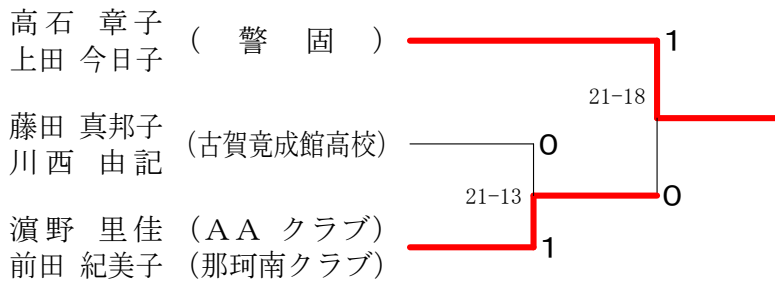

H29年 第38回 博多区バドミントン親善交流大会

平成29年12月3日 福岡市博多区体育館

博多区バドミントン協会

女子ダブルスCクラス 決勝トーナメント