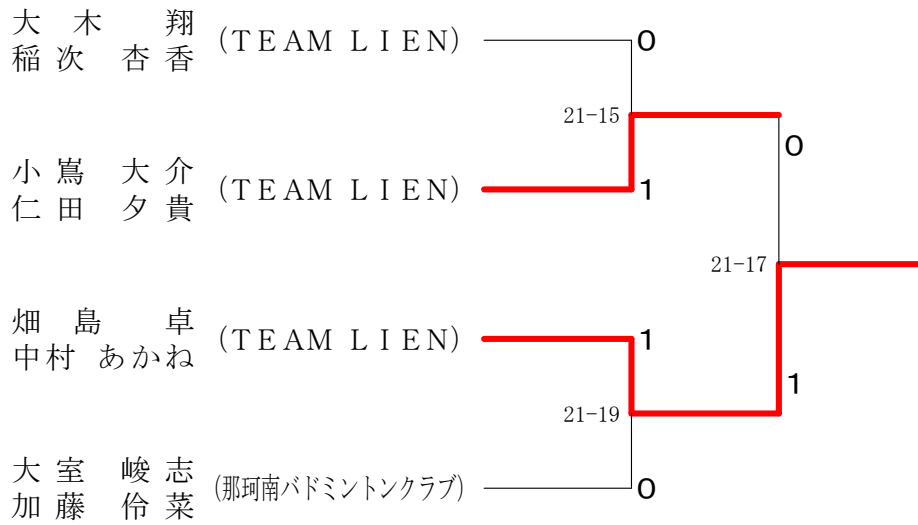

H30年 第32回市民総合スポーツ博多区バドミントン大会

平成30年9月16日 福岡市城南区体育館

博多区バドミントン協会

混合ダブルスBクラス 決勝トーナメント