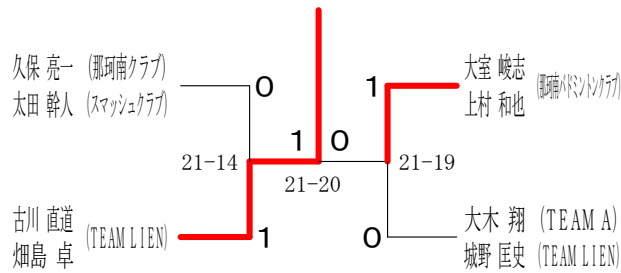

H30年 第32回市民総合スポーツ博多区バドミントン大会

平成30年9月16日 福岡市城南区体育館

博多区バドミントン協会

男子ダブルスBクラス 決勝トーナメント