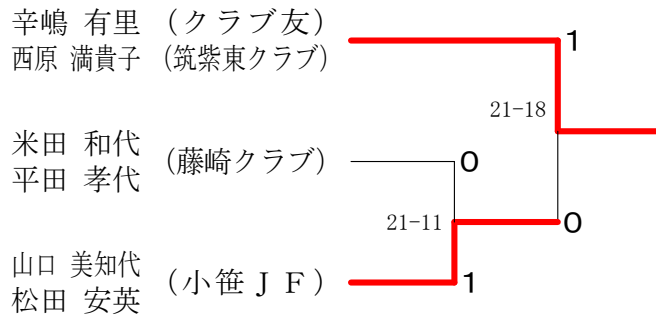

H30年 第32回市民総合スポーツ博多区バドミントン大会

平成30年9月16日 福岡市城南区体育館

博多区バドミントン協会

女子ダブルスCクラス 決勝トーナメント