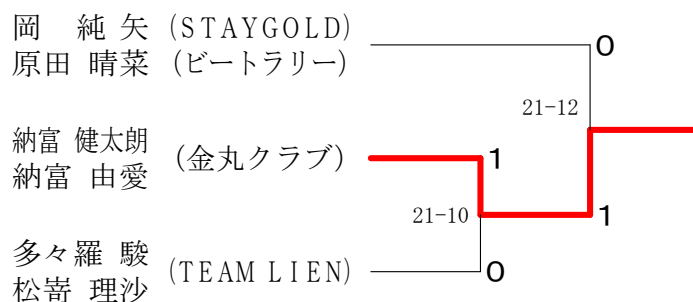

H30年 第32回市民総合スポーツ博多区バドミントン大会

平成30年9月16日 福岡市城南区体育館

博多区バドミントン協会

混合ダブルスAクラス Aブロック	鶴水	田篠	多々羅	今村	小田	城井	勝敗	順位
鶴田 伸太郎 (ビートルリー) 水篠 慶子 (バドグラフィティ)			×	×	×	×	M 0-4 G 0-4 P 0-84	5
多々羅 駿 (TEAM LIEN) 松寄 理沙	○ 21-0			×	○ 21-18	○ 21-12	M 3-1 G 3-1 P 83-51	1
今村 誠 (Team☆A) 福井 奈美	○ 21-0	○ 21-20			×	○ 21-18	M 3-1 G 3-1 P 82-59	3
小田 康平 (東吉塚クラブ) 高瀬 公望子 (一般)	○ 21-0	×	○ 18-21	○ 21-19		○ 21-13	M 3-1 G 3-1 P 81-53	2
城井 大滉 (スマッシュクラブ) 脇野 結生 (さしより)	○ 21-0	×	×	×	×		M 1-3 G 1-3 P 64-63	4

混合ダブルスAクラス Bブロック	納富	池田	田古	浦中	村島	添	勝敗	順位
納富 健太郎 (金丸クラブ) 納富 由愛		○ 21-20	○ 21-16	○ 21-12		○ 21-17	M 4-0 G 4-0 P 84-65	1
池田 和樹 (一般) 濱田 志織 (スマッシュクラブ)	×		○ 21-13	×	×	×	M 1-3 G 1-3 P 77-76	4
古浦 翔大 (福岡市役所) 福永 有希 (香椎クラブ)	×	×		×	×	×	M 0-4 G 0-4 P 59-84	5
中村 和広 (ビートルリー) 島巢 亜子 (スマッシュクラブ)	×	○ 21-17	○ 21-11			×	M 2-2 G 2-2 P 74-70	3
島添 大地 (さしより) 北村 花帆	×	○ 21-19	○ 21-19	○ 21-20			M 3-1 G 3-1 P 80-79	2

混合ダブルスAクラス Cブロック	西方	岡原	片山	井上	勝敗	順位
西方 佑太 (Team☆A) 白石 美香 (香椎クラブ)		×	×	○ 21-16	M 1-2 G 1-2 P 55-58	3
岡原 純矢 (STAYGOLD) 原田 晴菜 (ビートルリー)	○ 21-15		○ 21-18	○ 21-19	M 3-0 G 3-0 P 63-52	1
片山 颯人 (一般) 濱田 優梨恵	○ 21-19	×		○ 21-20	M 2-1 G 2-1 P 60-60	2
井上 陽文 (ビートルリー) 岩崎 輝里子 (クリオ)	×	×	×		M 0-3 G 0-3 P 55-63	4

混合ダブルスAクラス 決勝トーナメント