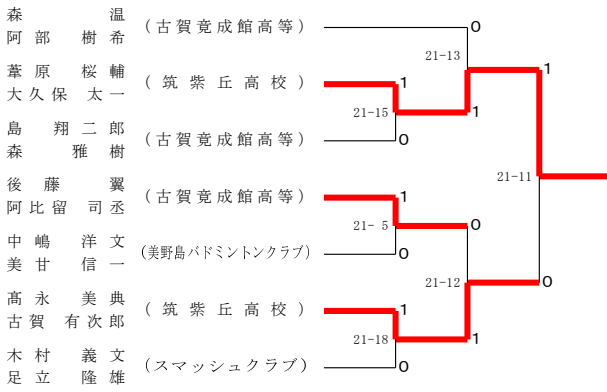

第48回 博多区バドミントン親善交流大会 令和4年12月4日 福岡市博多区体育館
博多区バドミントン協会

男子ダブルスCクラス 決勝トーナメント