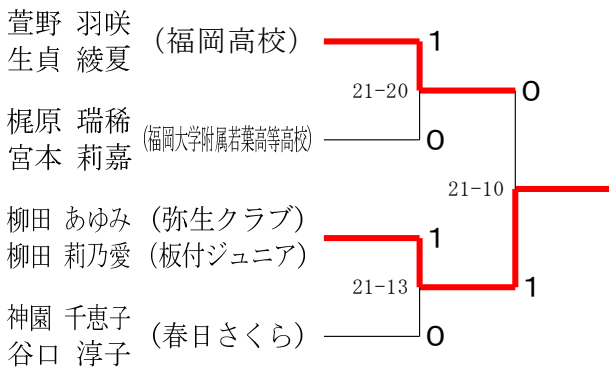

第48回 博多区バドミントン親善交流大会 令和4年12月4日 福岡市博多区体育館
博多区バドミントン協会

女子ダブルスDクラス Aブロック	香川 結菜 川野 一步 (福岡大学附属若葉高等学校)	神園 千恵子 谷口 淳子 (春日さくら)	尾堂 萌衣 柳 亜希 (福岡高校)	勝敗	順位
	○	×	○	M 1-1 G 1-1 P 28-35	2
	×	○	×	M 2-0 G 2-0 P 42-16	1
	×	×	○	M 0-2 G 0-2 P 23-42	3

女子ダブルスDクラス Bブロック	奥田 有希乃 園木 菜央 (古賀竟成臨高等学校)	柳田 あゆみ 柳田 莉乃愛 (板付ジュニア)	山崎 陽向 谷 星奈 (福岡高校)	勝敗	順位
	○	×	○	M 1-1 G 1-1 P 29-37	2
	×	○	×	M 2-0 G 2-0 P 42-17	1
	×	×	○	M 0-2 G 0-2 P 25-42	3

女子ダブルスDクラス Cブロック	岡寄 那々海 伊藤 優里 (福岡大学附属若葉高等学校)	萱野 羽咲 生貞 綾夏 (福岡高校)	井本 蒼衣 藤井 晴彩 (福岡高校)	勝敗	順位
	○	×	○	M 1-1 G 1-1 P 35-26	2
	×	○	×	M 2-0 G 2-0 P 42-17	1
	×	×	○	M 0-2 G 0-2 P 8-42	3

女子ダブルスDクラス Dブロック	深堀 紗羽 加賀良 柚稀 (福岡高校)	宮本 唯華 小原 唯楓 (板付ジュニア)	梶原 瑞稀 宮本 莉嘉 (福岡大学附属若葉高等学校)	勝敗	順位
	○	×	○	M 0-2 G 0-2 P 30-42	3
	×	○	×	M 1-1 G 1-1 P 33-36	2
	×	×	○	M 2-0 G 2-0 P 42-27	1

女子ダブルスDクラス 決勝トーナメント

混合ダブルスAクラス Aブロック	平山 貴祥 武田 智子 (金丸クラブ)	松原 雅則 倉橋 ともか (一般)	前田 浩輔 廣中 真美亜 (筑紫中央高校)	越智 臨平 麻生 祐花 (TRICK STAR)	勝敗	順位
	○	×	○	M 2-1 G 2-1 P 60-55	1	
	×	○	×	M 1-2 G 1-2 P 55-62	4	
	×	×	○	M 1-2 G 1-2 P 58-55	3	
	○	○	×	M 2-1 G 2-1 P 55-56	2