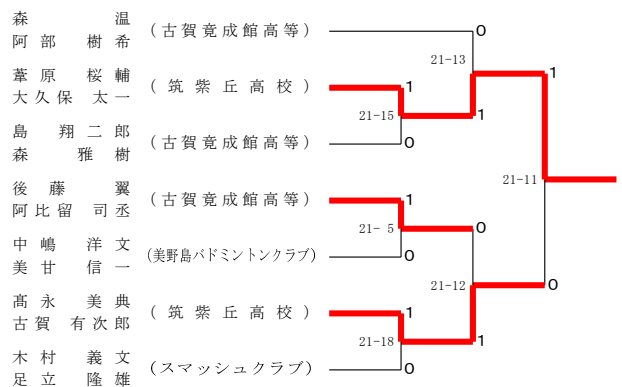

第48回 博多区バドミントン親善交流大会 令和4年12月4日 福岡市博多区体育館
博多区バドミントン協会

男子ダブルスCクラス Aブロック	木足	村立	齋重	藤見	立森	石永	内楯	川本	勝敗	順位
木村 義文 (スマッシュクラブ) 足立 隆雄		○	○	○	M 3-0 G 3-0 P 63-28					1
齋藤 智希 (福岡高校) 重見 佳佑	×		×	○	M 1-2 G 1-2 P 56-56					2
立石 進 (翔島バドミントンクラブ) 森永 中興	×	○			M 1-2 G 1-2 P 46-60		×			3
内川 蒼稀 (古賀竟成館高等学校) 楯本 天愛	×	×	○		M 1-2 G 1-2 P 40-61					4

男子ダブルスCクラス Bブロック	佐々木松	吉野	本御手洗	橋山	本本	後藤阿比留	藤留	勝敗	順位
佐々木 亮 (Team☆A) 松野 克也		○	×	×	M 1-2 G 1-2 P 44-60				3
吉本 有志 (福岡高校) 御手洗 椋太	×		×	×	M 0-3 G 0-3 P 38-63				4
橋本 高信 (クラブ友) 山本 一浩 (青葉クラブ)	○	○			M 2-1 G 2-1 P 56-50		×		2
後藤 翼 (古賀竟成館高等学校) 阿比留 司丞	○	○	○		M 3-0 G 3-0 P 63-28				1

男子ダブルスCクラス Cブロック	清松	田崎	中嶋	嶋美	飯田	田飯	勝敗	順位
清田 義斗 (福岡高校) 松崎 玲汰郎		×	×		M 0-2 G 0-2 P 22-42			3
中嶋 洋文 (美野島バドミントンクラブ) 美甘 信一	○				M 2-0 G 2-0 P 42-19		○	1
飯田 想大 (筑紫丘高校) 飯田 涼平	○	×			M 1-1 G 1-1 P 35-38			2

男子ダブルスCクラス Dブロック	毛利福	利田	田平	森阿	阿部	勝敗	順位
毛利 太一 (福岡大学附属若葉高等学校) 福田 望人		○	×		M 1-1 G 1-1 P 34-38		2
田平 勇気 (弥生クラブ) 中口 亮一	×		×		M 0-2 G 0-2 P 37-42		3
森 温 (古賀竟成館高等学校) 阿部 樹希	○	○			M 2-0 G 2-0 P 42-33		1

男子ダブルスCクラス Eブロック	清水濱	水田	川手小	手谷	葦原	原久保	勝敗	順位
清水 聡太 (福岡高校) 濱田 匠		×	×		M 0-2 G 0-2 P 17-42			3
川手 康義 (美野島バドミントンクラブ) 小谷 光明	○				M 1-1 G 1-1 P 33-31		×	2
葦原 桜輔 (筑紫丘高校) 大久保 太一	○	○			M 2-0 G 2-0 P 42-19			1

男子ダブルスCクラス Fブロック	島森	皆隈	川本	平中	江井	勝敗	順位
島 翔二郎 (古賀竟成館高等学校) 森 雅樹		○	○		M 2-0 G 2-0 P 42-29		1
皆川 祥悟 (弥生クラブ) 隈本 和也	×		×		M 0-2 G 0-2 P 17-42		3
平江 太樹 (筑紫丘高校) 中井 優将	×	○			M 1-1 G 1-1 P 41-29		2

男子ダブルスCクラス Gブロック	高古	永賀	安武	武山	仁立	木野	勝敗	順位
高永 美典 (筑紫丘高校) 古賀 有次郎		○	○		M 2-0 G 2-0 P 42-24			1
安武 親史 (吉塚バドミントンクラブ) 杉山 翔耶	×				M 1-1 G 1-1 P 39-36		○	2
仁木 大翔 (福岡大学附属若葉高等学校) 立野 泰二郎	×	×			M 0-2 G 0-2 P 21-42			3

男子ダブルスCクラス 決勝トーナメント