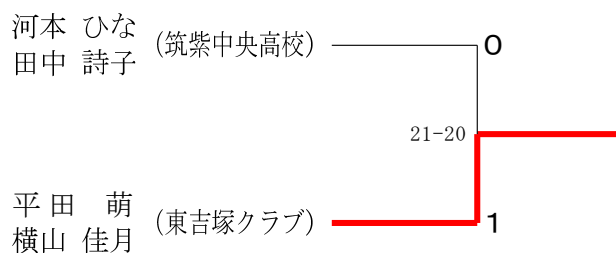

第48回 博多区バドミントン親善交流大会 令和4年12月4日 福岡市博多区体育館
博多区バドミントン協会

女子ダブルスAクラス	野 部 百 田	廣 中 善	倉 橋 城 井	麻 生 中 村	黒 田 中	勝 敗	順位
野部 優梨恵 (一般) 百田 真琴 (Beat Rally)		○ 21-8	× 11-21	○ 21-11	○ 21-14	M 3-1 G 3-1 P 74-54	2
廣中 真美亜 (筑紫中央高校) 善 菜 摘	× 8-21		× 19-21	○ 21-15	○ 21-10	M 2-2 G 2-2 P 69-67	3
倉橋 ともか (Beat Rally) 城井 結生 (STAYGOLD)	○ 21-11	○ 21-19		○ 21-18	○ 21-13	M 4-0 G 4-0 P 84-61	1
麻生 祐花 (TRICK STAR) 中村 聡美	× 11-21	× 15-21	× 18-21		○ 21-19	M 1-3 G 1-3 P 65-82	4
黒田 綾香 (STAYGOLD) 田中 理 菜	× 14-21	× 10-21	× 13-21	× 19-21		M 0-4 G 0-4 P 56-84	5

女子ダブルスBクラス A ブ ロ ッ ク	竹 横	内 山	西 村 鳥 巢	三 島 日 高	河 本 中	勝 敗	順位
竹内 琳音 (筑紫中央高校) 横山 実侑			× 16-21	○ 21-15	× 6-21	M 1-2 G 1-2 P 43-57	3
西村 香 (奈多クラブ) 鳥巢 亜子 (スマッシュクラブ)	○ 21-16			○ 21-14	× 13-21	M 2-1 G 2-1 P 55-51	2
三島 彩椰 (福岡大学附属若葉高等学校) 日高 衣世里	× 15-21	× 14-21			× 2-21	M 0-3 G 0-3 P 31-63	4
河本 ひな (筑紫中央高校) 田中 詩子	○ 21-6	○ 21-13	○ 21-2			M 3-0 G 3-0 P 63-21	1

女子ダブルスBクラス B ブ ロ ッ ク	西 横	前 道	平 横	田 山	貞 高	木 橋	白 小	井 川	勝 敗	順位
西前 空来 (筑紫中央高校) 横道 彩美			× 15-21	○ 21-20	○ 21-19				M 2-1 G 2-1 P 57-60	2
平田 萌 (東吉塚クラブ) 横山 佳月	○ 21-15			○ 21-8	○ 21-16				M 3-0 G 3-0 P 63-39	1
貞木 夢羽 (古賀竟成館高等学校) 高橋 琉愛	× 20-21	× 8-21				○ 21-14			M 1-2 G 1-2 P 49-56	3
白井 優里奈 (筑紫中央高校) 小川 みなみ	× 19-21	× 16-21	× 14-21						M 0-3 G 0-3 P 49-63	4

女子ダブルスBクラス 決勝トーナメント