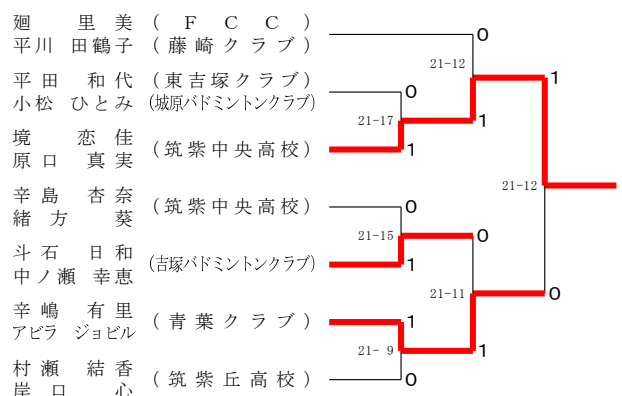

第48回 博多区バドミントン親善交流大会 令和4年12月4日 福岡市博多区体育館
博多区バドミントン協会

女子ダブルスCクラス Aブロック	田船	中津	森市丸	崎丸	平小	田松	平池	原田	勝敗	順位
田中心緒 (古賀竟成館高等学校) 船津歩美			×	×	×				M 0-3 G 0-3 P 26-63	4
森崎未有 (筑紫中央高校) 市丸裕梨	○				×	○			M 2-1 G 2-1 P 62-41	2
平田和代 (東吉塚クラブ) 小松ひとみ (城原バドミントンクラブ)	○	○				○			M 3-0 G 3-0 P 63-34	1
平原あおい (福岡高校) 池田美優	○	×	×						M 1-2 G 1-2 P 40-53	3

女子ダブルスCクラス Bブロック	長浜	浜見	辛アピラ	嶋	永八	尾尋	吉塚	田勝	勝敗	順位
長浜和奏 (筑紫丘高校) 永見彩華			×		○		○		M 2-1 G 2-1 P 59-45	2
辛嶋有里 (青葉クラブ) アピラジョビル	○				○		○		M 3-0 G 3-0 P 63-48	1
永尾優花 (古賀竟成館高等学校) 八尋春香	×	×					×		M 0-3 G 0-3 P 42-63	4
吉田愛 (城原バドミントンクラブ) 塚田奈々美	×	×			○				M 1-2 G 1-2 P 48-56	3

女子ダブルスCクラス Cブロック	末永安	斗石	石中ノ瀬	鬼岩	塚永	勝敗	順位
末永美月 (福岡高校) 安河内結衣			×	×		M 0-2 G 0-2 P 25-42	3
斗石日和 (吉塚バドミントンクラブ) 中ノ瀬幸恵	○			○		M 2-0 G 2-0 P 42-26	1
鬼塚幸実 (古賀竟成館高等学校) 岩永千奈	○	×				M 1-1 G 1-1 P 35-34	2

女子ダブルスCクラス Dブロック	村岸	瀬口	上城	村戸	笠井上こはる	勝敗	順位
村瀬結香 (筑紫丘高校) 岸口心			○	○		M 2-0 G 2-0 P 42-28	1
上村英那 (板付ジュニア) 城戸和月	×			○		M 1-1 G 1-1 P 38-39	2
笠藍利 (福岡高校) 井上こはる	×	×				M 0-2 G 0-2 P 29-42	3

女子ダブルスCクラス Eブロック	中黒	村山	廻平	西川	村藤	勝敗	順位
中村遥 (古賀竟成館高等学校) 黒山優梨香			×	×		M 0-2 G 0-2 P 26-42	3
廻里美 (FCC) 平川田鶴子 (藤崎クラブ)	○			○		M 2-0 G 2-0 P 42-25	1
西村彩菜 (福岡高校) 佐藤舞依	○	×				M 1-1 G 1-1 P 34-35	2

女子ダブルスCクラス Fブロック	辛島	島方	白高	木永	日限	石松	勝敗	順位
辛島杏奈 (筑紫中央高校) 緒方葵			○	○			M 2-0 G 2-0 P 42-23	1
白木志織 (板付ジュニア) 高永莉歩	×			○			M 1-1 G 1-1 P 34-30	2
日限彩乃 (福岡高校) 石松こはる	×	×					M 0-2 G 0-2 P 19-42	3

女子ダブルスCクラス Gブロック	木永	宮本	赤阪	境原	口勝	勝敗	順位
木田波菜 (福岡高校) 永松由羅		×	×			M 0-2 G 0-2 P 19-42	3
宮本梨華 (板付ジュニア) 赤阪桜和	○			×		M 1-1 G 1-1 P 24-33	2
境恋佳 (筑紫中央高校) 原口真実	○	○				M 2-0 G 2-0 P 42-10	1

女子ダブルスCクラス 決勝トーナメント