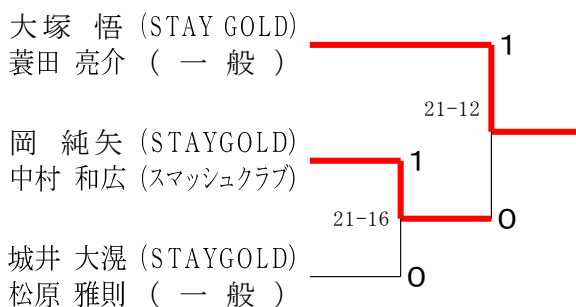

第48回 博多区バドミントン親善交流大会 令和4年12月4日 福岡市博多区体育館
博多区バドミントン協会

男子ダブルスAクラス A ブ ロ ッ ク	岡 中 村	清 牧	水 野	立 平	石 山	河 隅	本 田	勝 敗	順 位
岡 純 矢 (STAYGOLD) 中 村 和 広 (スマッシュクラブ)		○ 21- 5	○ 21-15	○ 21- 7				M 3-0 G 3-0 P 63-27	1
清水 慎太郎 (Team☆A) 牧 野 俊 輔	× 5-21		× 19-21	○ 21-11				M 1-2 G 1-2 P 45-53	3
立石 悠 祐 (Beat Rally) 平 山 貴 祥 (金丸クラブ)	× 15-21	○ 21-19		○ 21- 9				M 2-1 G 2-1 P 57-49	2
河本 泰斗 (福岡高校) 隅 田 壮 真	× 7-21	× 11-21	× 9-21					M 0-3 G 0-3 P 27-63	4

男子ダブルスAクラス B ブ ロ ッ ク	城 松	井 原	越 片	智 山	小 池	田 田	勝 敗	順 位
城井 大滉 (STAYGOLD) 松原 雅則 (一般)			○ 21-15	○ 21-10			M 2-0 G 2-0 P 42-25	1
越智 臨平 (TRICK STAR) 片山 颯人	× 15-21			○ 21-10			M 1-1 G 1-1 P 36-31	2
小田 康平 (東吉塚クラブ) 池田 和樹 (TRICK STAR)	× 10-21	× 10-21					M 0-2 G 0-2 P 20-42	3

男子ダブルスAクラス C ブ ロ ッ ク	大 蓑	塚 田	郭 澁	田 江	柳 入	田 江	勝 敗	順 位
大塚 悟 (STAY GOLD) 蓑田 亮介 (一般)			○ 21- 7	○ 21-10			M 2-0 G 2-0 P 42-17	1
郭 聖陽 (福岡高校) 澁田 琉晟	× 7-21			× 8-21			M 0-2 G 0-2 P 15-42	3
柳田 将吾 (弥生クラブ) 入江 慶行	× 10-21	○ 21- 8					M 1-1 G 1-1 P 31-29	2

男子ダブルスAクラス 決勝トーナメント