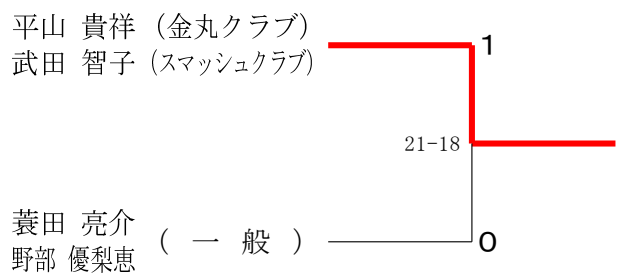

混合ダブルスAクラス 決勝トーナメント

混合ダブルスAクラス Bブロック	蓑田 亮介 野部 優梨恵 (一般)	片山 颯人 中村 聡美 (TRICK STAR)	小田 康平 百田 真琴 (東吉塚クラブ)	勝敗	順位
	○	○	○	M 2-0 G 2-0 P 42-17	1
	×	○	×	M 1-1 G 1-1 P 30-39	2
	×	×	○	M 0-2 G 0-2 P 26-42	3