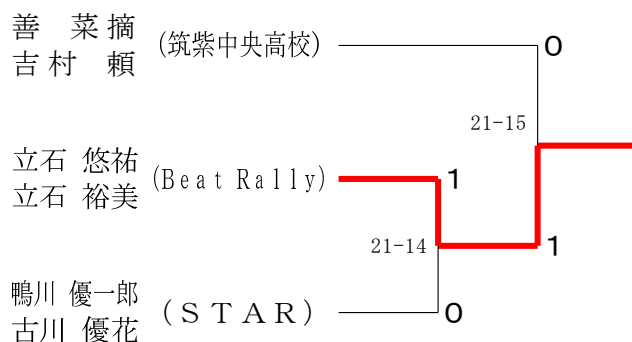

第48回 博多区バドミントン親善交流大会 令和4年12月4日 福岡市博多区体育館
博多区バドミントン協会

混合ダブルスBクラス A ブ ロ ッ ク	立池	石松	原横	山山	河本	立石	石石	勝敗	順位
立石 桐菜 (STAR) 池松 菜月			×	○	×	×	×	M 1-2 G 1-2 P 51-58	3
原 秀平 (東吉塚クラブ) 横山 佳月	○				×	×	×	M 1-2 G 1-2 P 51-57	2
河本 ひな (筑紫中央高校) 山崎 冬弥	×		○			×	×	M 1-2 G 1-2 P 48-62	4
立石 悠祐 (Beat Rally) 立石 裕美	○	○	○					M 3-0 G 3-0 P 63-36	1

混合ダブルスBクラス B ブ ロ ッ ク	武伊	田藤	善吉	善村	重平	田田	勝敗	順位
武田 雅史 (スマッシュクラブ) 伊藤 あかり (弥生クラブ)			×	×	×	×	M 0-2 G 0-2 P 27-42	3
善 菜摘 (筑紫中央高校) 吉村 頼	○				○	○	M 2-0 G 2-0 P 42-32	1
重田 浩志 (東吉塚クラブ) 平田 萌	○		×				M 1-1 G 1-1 P 40-35	2

混合ダブルスBクラス C ブ ロ ッ ク	柳柳	田田	鴨古	川川	大西	澤前	勝敗	順位
柳田 将吾 (弥生クラブ) 柳田 あゆみ			×	○	○	○	M 1-1 G 1-1 P 36-32	2
鴨川 優一郎 (STAR) 古川 優花	○				○	○	M 2-0 G 2-0 P 42-35	1
大澤 克司 (筑紫中央高校) 西前 空来	×		×				M 0-2 G 0-2 P 31-42	3

混合ダブルスBクラス 決勝トーナメント