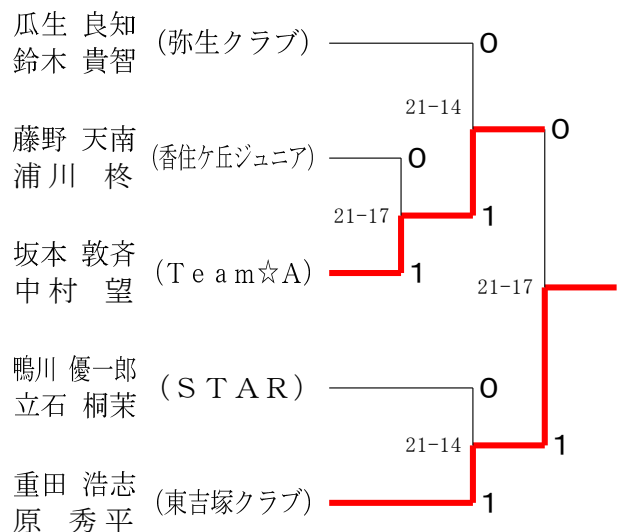

第48回 博多区バドミントン親善交流大会 令和4年12月4日 福岡市博多区体育館
博多区バドミントン協会

男子ダブルスBクラス Aブロック	重原	田大石	谷井	川永	崎岡	山崎	勝敗	順位
重田 浩志 (東吉塚クラブ) 原 秀平		○	○	○			M 3-0 G 3-0 P 63-31	1
大谷 凌介 (福岡高校) 石井 雄佑太	×			×	×		M 0-3 G 0-3 P 25-63	4
川崎 浩 (Team☆A) 永岡 秀太	×	○			×		M 1-2 G 1-2 P 53-52	3
山崎 冬弥 (筑紫中央高校) 大澤 克司	×	○	○				M 2-1 G 2-1 P 51-46	2

男子ダブルスBクラス Bブロック	遠見	木村	藤野	山岸	山下	勝敗	順位
遠見 陸斗 (福岡高校) 南 亮太郎		×	×	×		M 0-3 G 0-3 P 28-63	4
木村 幹弥 (筑紫中央高校) 高田 桜輝	○		×	×		M 1-2 G 1-2 P 44-53	3
藤野 天南 (香住ヶ丘ジュニア) 浦川 柊	○	○		○		M 3-0 G 3-0 P 63-28	1
山下 朔季 (一般) 岸本 春輝	○	○	×			M 2-1 G 2-1 P 56-47	2

男子ダブルスBクラス Cブロック	吉田	坂本	上村	勝敗	順位
吉田 吾郎 (福岡高校) 久村 孟司		×	×	M 0-2 G 0-2 P 12-42	3
坂本 敦斉 (Team☆A) 中村 望	○		○	M 2-0 G 2-0 P 42-23	1
上村 和也 (板付ジュニア) 白木 健晴	○	×		M 1-1 G 1-1 P 40-29	2

男子ダブルスBクラス Dブロック	武田	鴨川	川立	大久保	勝敗	順位
武田 雅史 (スマッシュクラブ) 川口 倫明 (一般)		×	○	M 1-1 G 1-1 P 35-34	2	
鴨川 優一郎 (STAR) 立石 桐茉	○		○	M 2-0 G 2-0 P 42-20	1	
大久保 勇気 (福岡高校) 有隅 草司	×	×		M 0-2 G 0-2 P 19-42	3	

男子ダブルスBクラス Eブロック	北原	瓜生	吉村	勝敗	順位
北原 拓朗 (福岡高校) 柳 翔太		×	×	M 0-2 G 0-2 P 17-42	3
瓜生 良知 (弥生クラブ) 鈴木 貴智	○		○	M 2-0 G 2-0 P 42-26	1
吉村 頼 (筑紫中央高校) 濱地 咲人	○	×		M 1-1 G 1-1 P 37-28	2

男子ダブルスBクラス 決勝トーナメント