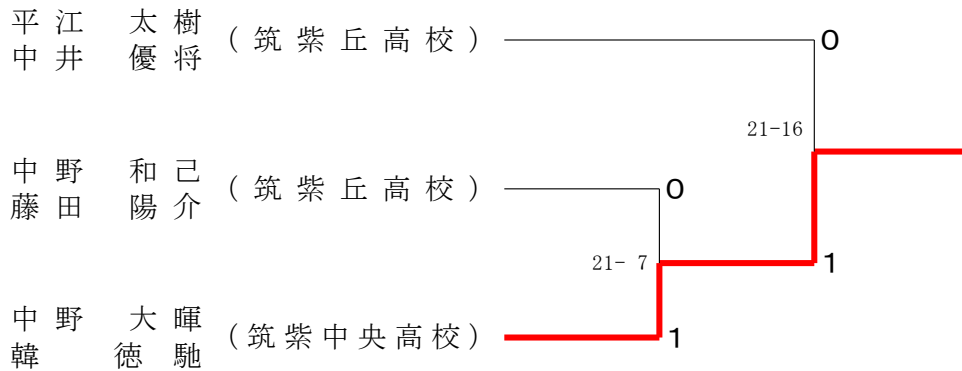

男子ダブルスCクラス 決勝トーナメント