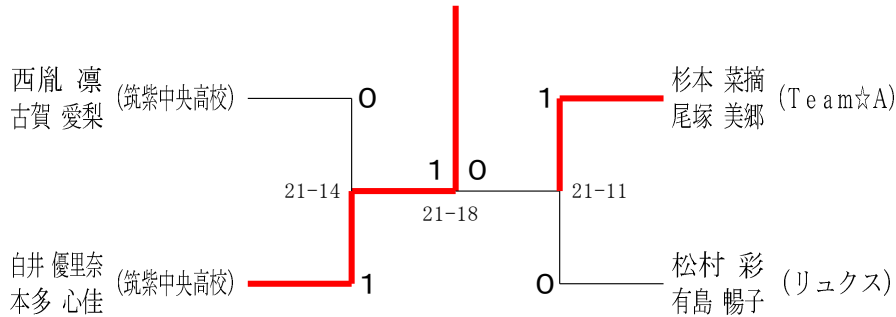

第37回市民総合スポーツ博多区バドミントン大会

令和5年9月18日 福岡市博多区体育館
博多区バドミントン協会

女子ダブルスBクラス 決勝トーナメント

女子ダブルスCクラス	高黒	橋山	城宮	土崎	野一	中橋	園中	木村	白入	木江	勝	敗	順位
高橋 琉愛 (古賀竟成館高等学校) 黒山 優梨香 (古賀竟成館高等学校)			○	○	○	×	M 3-1 G 3-1 P 76-47						2
城土 扶美恵 (AAクラブ) 宮崎 千鶴 (AAクラブ)	×	X-		×	×	×	M 0-4 G 0-4 P 0-84						5
野中 咲来 (筑紫中央高校) 一橋 咲歩 (筑紫中央高校)	×		○	○	○	×	M 2-2 G 2-2 P 67-55						3
園木 菜央 (古賀竟成館高等学校) 中村 唯颯 (古賀竟成館高等学校)	×		○	×	×	×	M 1-3 G 1-3 P 57-63						4
白木 志織 (板付ジュニア) 入江 悠那 (板付ジュニア)	○		○	○	○	○	M 4-0 G 4-0 P 84-35						1

女子ダブルスDクラス	山井	口上	岩藤	永野	前福	原留	宮浅	本田	小谷	原村	勝	敗	順位
山口 翔子 (Team☆A) 井上 友貴 (Team☆A)			○	○	○	○	○	M 4-0 G 4-0 P 84-31					1
岩永 真和 (板付ジュニア) 藤野 紗里衣 (板付ジュニア)	×			○	○	×	M 2-2 G 2-2 P 58-70						4
前原 沙弥 (筑紫中央高校) 福留 朋梨 (筑紫中央高校)	×	×	×			×	M 0-4 G 0-4 P 54-84						5
宮本 唯華 (板付ジュニア) 浅田 花暖 (板付ジュニア)	×		×	○	○	○	M 2-2 G 2-2 P 65-67						2
小原 唯楓 (板付ジュニア) 谷村 美咲 (板付ジュニア)	×		○	○	×	×	M 2-2 G 2-2 P 59-68						3

混合ダブルスAクラス	中野	村部	前原	田口	志百	垣田	柳北	田島	勝	敗	順位		
中村 和広 (スマッシュクラブ) 野部 優梨恵 (一般)			○	○	○	○	M 3-0 G 3-0 P 63-35						1
前田 浩輔 (筑紫中央高校) 原口 真実 (筑紫中央高校)	×			○	×	×	M 1-2 G 1-2 P 45-60						4
志垣 智哉 (BeatRally) 百田 真琴 (BeatRally)	×	×	×			○	M 1-2 G 1-2 P 54-59						2
柳田 将吾 (弥生クラブ) 北島 文 (FCC)	×		○	×	×		M 1-2 G 1-2 P 49-57						3