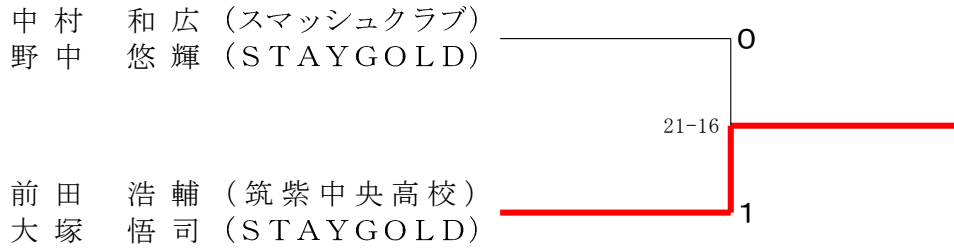

第37回市民総合スポーツ博多区バドミントン大会

令和5年9月18日 福岡市博多区体育館
博多区バドミントン協会

男子ダブルスAクラス 決勝トーナメント